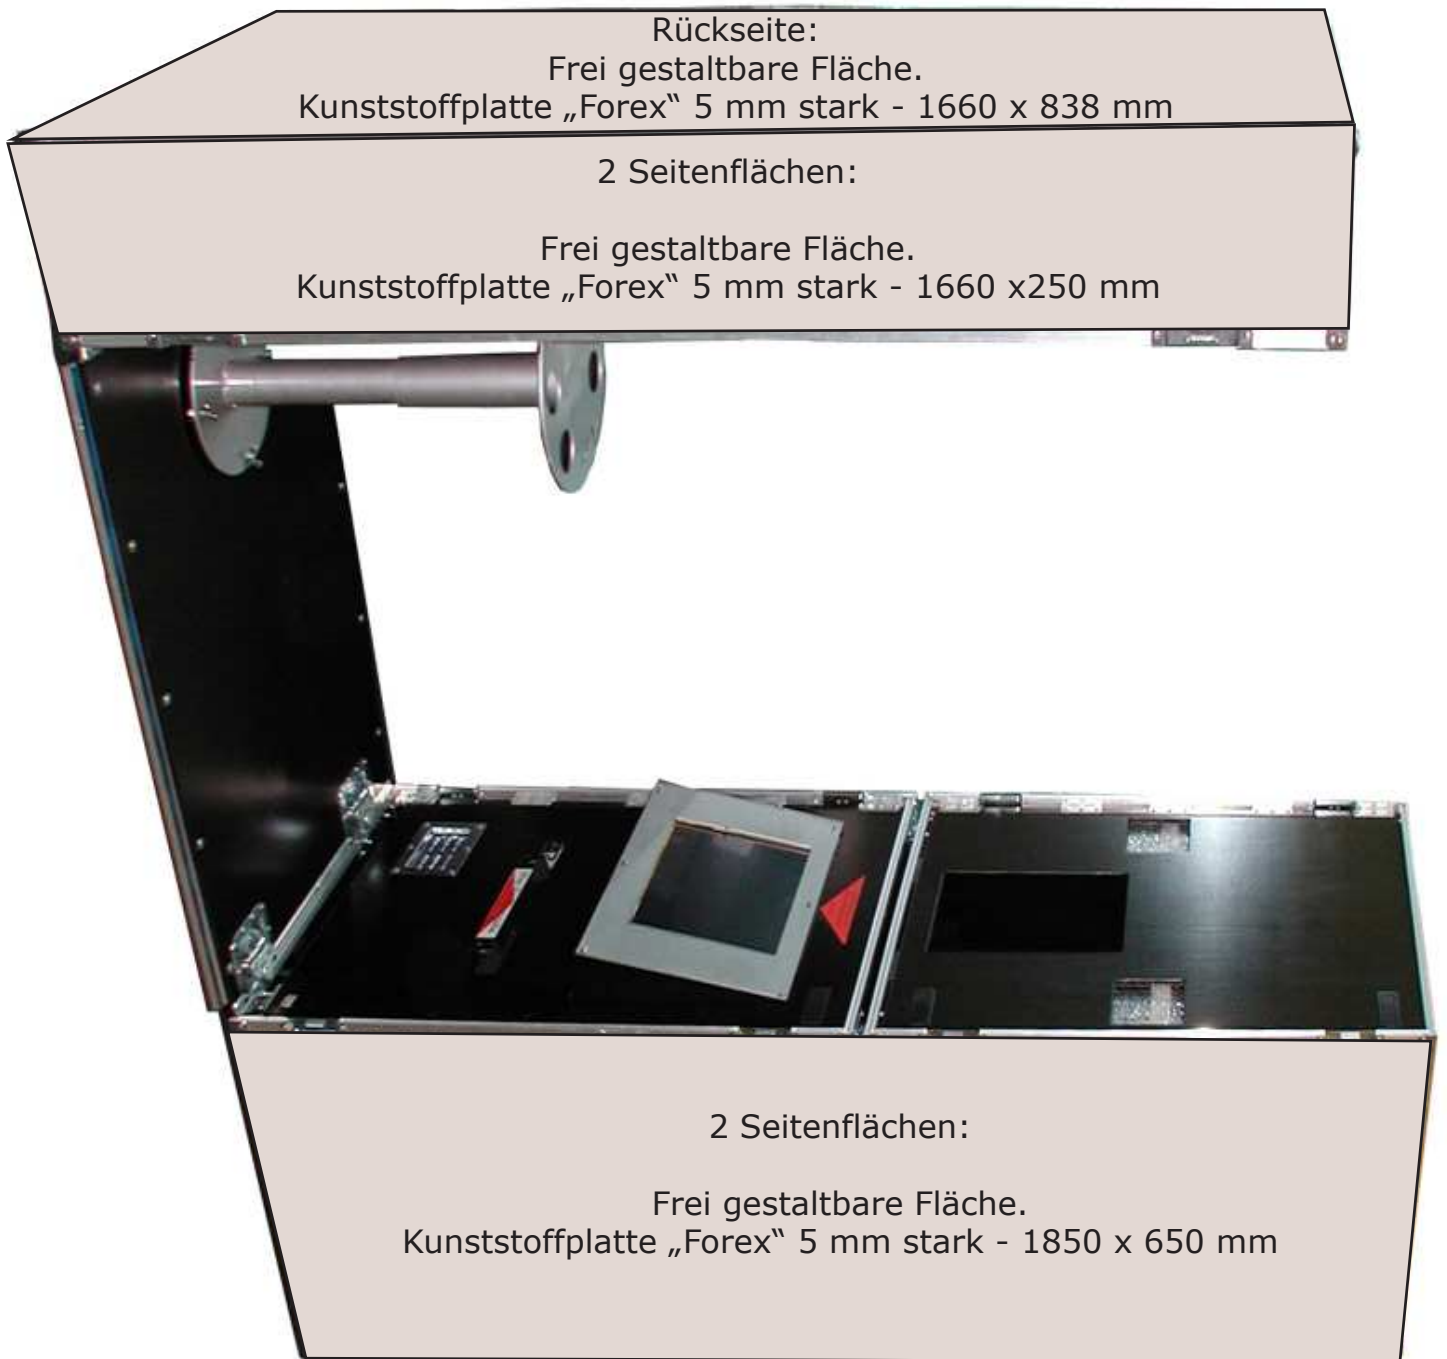

166 cm

83 cm

27 cm

101 cm
Gesamt 193 cm

65 cm

185 cm

Rückseite:
Frei gestaltbare Fläche.
Kunststoffplatte „Forex“ 5 mm stark - 1850 x 730 mm